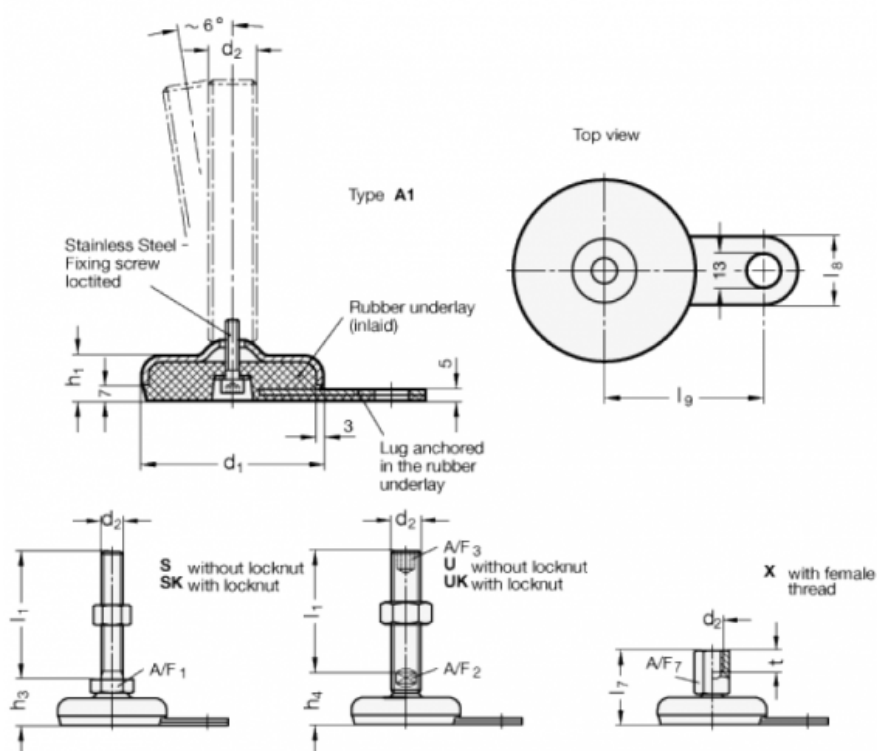

Varenummer: 203250M1247A1X
 Beskrivelse: E+G Justerfod
 GN 32-50-M12-47-A1-X
 Note: X Med indvendigt gevind, udvendig sekskant

Mål

A/F7	= 17
d1	= 50
d2	= M12
h1	= 18
l7	= 47
l8	= 25
l9	= 45
t	= 12